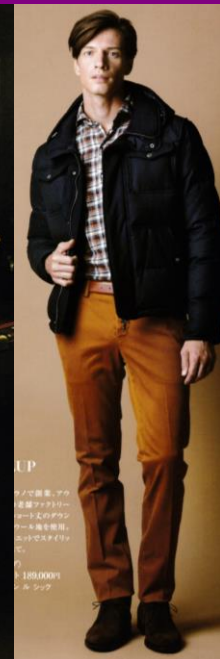

Alexey Pinaev

アレクセイ ピナエフ

H:186 C:98 W:82 H:96 S:28 Hair:L.Brown Eyes:Blue

K&M promotion

株式会社ケイアンドエム プロモーション

3-42-18, JINGUMAE,, SHIBUYA-KU, TOKYO 150-0001

Phone:(03)3404-9429 (代)

Fax:(03)6804-8321 <http://kmpro.co.jp>