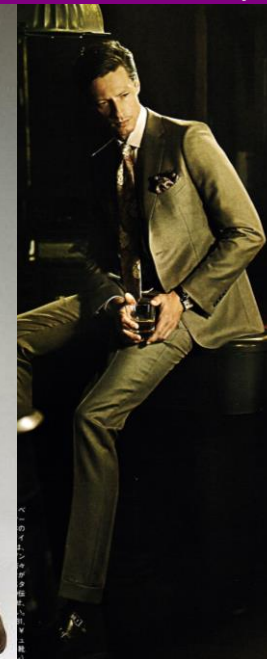

Alexey Pinaev

アレクセイ ピナエフ

H:186 C:98 W:82 H:96 S:28 Hair:L.Brown Eyes:Blue

K&M promotion

株式会社ケイアンドエム プロモーション

3-42-18, JINGUMAE,, SHIBUYA-KU, TOKYO 150-0001

Phone:(03)3404-9429 (代)

Fax:(03)6804-8321 <http://kmpro.co.jp>