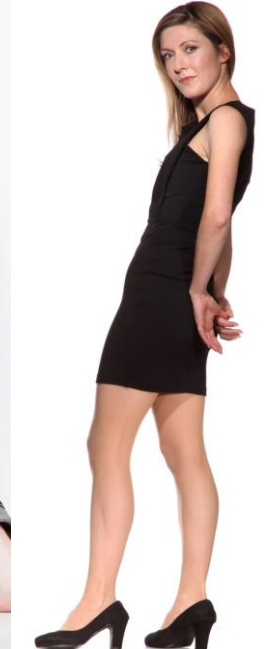

Emma Howard

エマ ハワード

H:168.5 B:84 W:66 H:91 S:24 Hair:Blond Eyes:Blue

K&M promotion

株式会社ケイアンドエム プロモーション

3-40-2, JINGUMAE, SHIBUYA-KU, TOKYO 150-0001

Phone: (03) 3404-9429 (代)

Fax: (03) 6804-8321 <http://kmpro.co.jp>