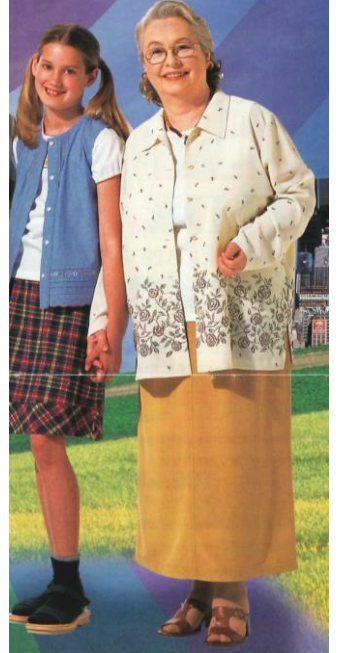

Jill Ito

ジル イトウ

H:156 B:110 W:93 H:113 S:25 Hair:Gray Eyes:Hazel

K&M promotion

株式会社ケイアンドエム プロモーション

3-40-2, JINGUMAE, SHIBUYA-KU, TOKYO 150-0001

Phone: (03) 3404-9429 (代)

Fax: (03) 6804-8321 <http://kmpro.co.jp>