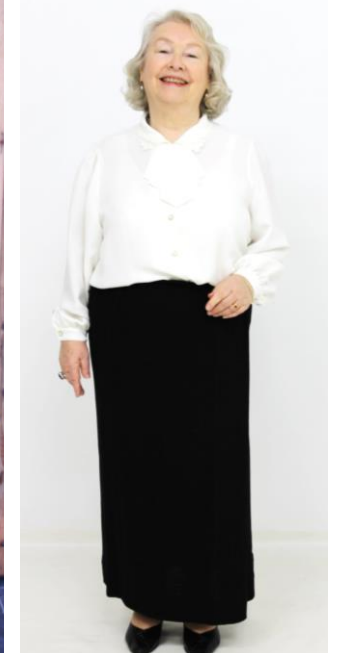

Jill Ito

ジル イトウ

H:156 B:110 W:93 H:113 S:25 Hair:Gray Eyes:Hazel

K&M promotion

株式会社ケイアンドエム プロモーション

3-40-2, JINGUMAE, SHIBUYA-KU, TOKYO 150-0001

Phone: (03) 3404-9429 (代)

Fax: (03) 6804-8321 <http://kmpro.co.jp>