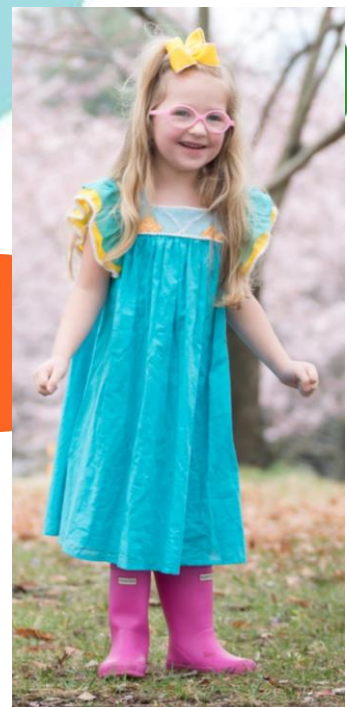

-- Kenleigh Pemberton --

:: ケンリー ペンバートン ::

H: 112 B: - W: - H: - S: 18 Hair: Blonde Eyes: Blue  
Birthday: '11. 11. 10

**K&M promotion**

株式会社ケイアンドエム プロモーション

3-42-18, JINGUMAE, SHIBUYA-KU, TOKYO 150-0001

Phone: (03) 3404-9429 (代)