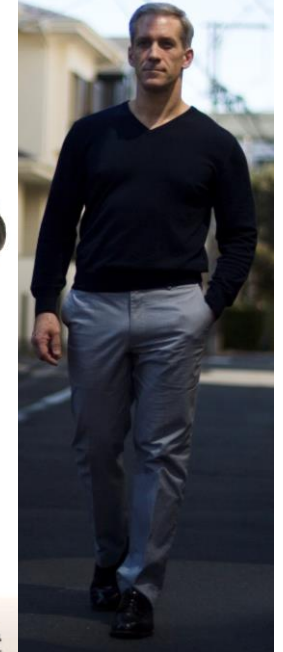

Mark Hill

マークヒル

H:173 B:103 W:81 LW:83 H:97 S:27 Hair:Gray Eyes:Hazel/Green

K&M promotion

株式会社ケイアンドエム プロモーション

3-40-2, JINGUMAE, SHIBUYA-KU, TOKYO 150-0001

Phone: (03) 3404-9429 (代)

Fax: (03) 6804-8321 <http://kmpro.co.jp>