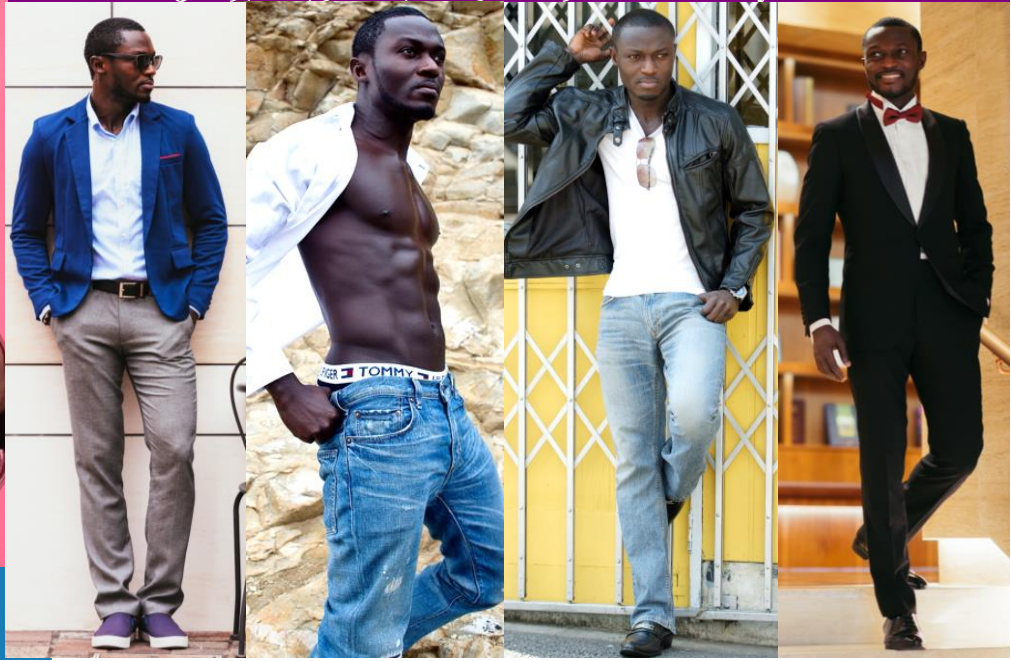

Mayor

メイヨー

H:185 B:97 W:79 LW:76 H:98 S:29 Hair:Black Eyes:Brown

K&M promotion

株式会社ケイアンドエム プロモーション

3-40-2, JINGUMAE, SHIBUYA-KU, TOKYO 150-0001

Phone:(03)3404-9429 (代)

Fax:(03)6804-8321 <http://kmpro.co.jp>