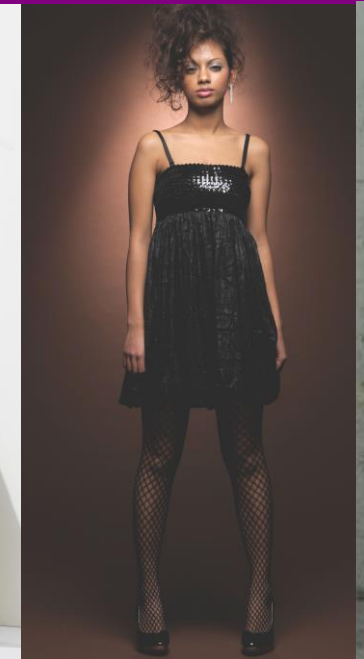

## Rozanna Yamamoto

ロザーナ ヤマモト

H:160 C: 80 W: 60 H: 84.5 S:22.5 Hair: Brown Eyes:Brown

**K&M promotion**

株式会社ケイアンドエム プロモーション

3-42-18, JINGUMAE,, SHIBUYA-KU, TOKYO 150-0001

Phone:(03)3404-9429 (代)

Fax:(03)6804-8321 <http://kmpro.co.jp>