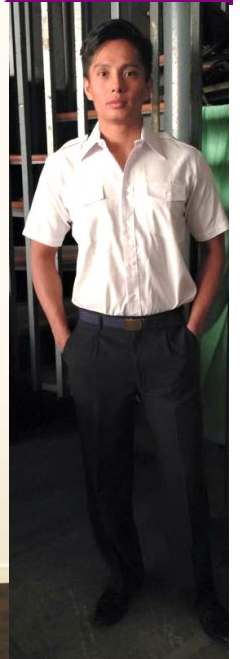

Udai

ウダイ

H: 176 C:101 W:76 LW: 87 H:96 S:28 Hair: Black Eyes:Brown

K&M promotion

株式会社ケイアンドエム プロモーション

3-42-18, JINGUMAE,, SHIBUYA-KU, TOKYO 150-0001

Phone: (03) 3404-9429 (代)

Fax: (03) 6804-8321 <http://kmpro.co.jp>