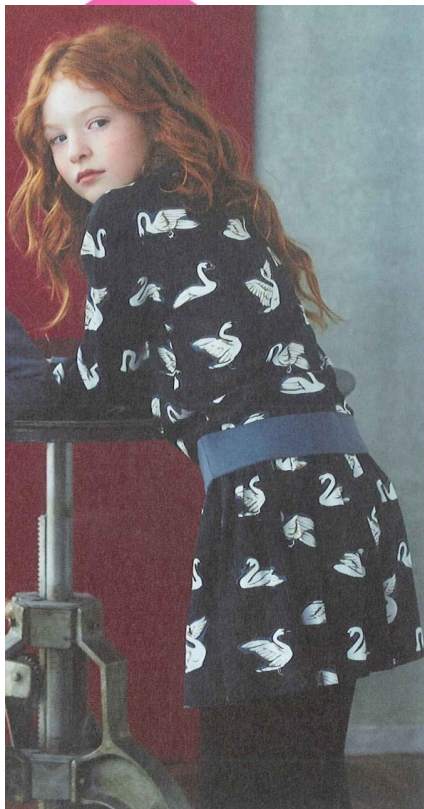

-- Adelaide Young --

::アデレード ヤング ::

H: 137.5 B: - W: - H: - S: 22 Hair: Blonde Eyes: Blue
Birthday: '08.06.19

K&M promotion

株式会社ケイアンドエム プロモーション

3-42-18, JINGUMAE, SHIBUYA-KU, TOKYO 150-0001

Phone: (03) 3404-9429 (代)