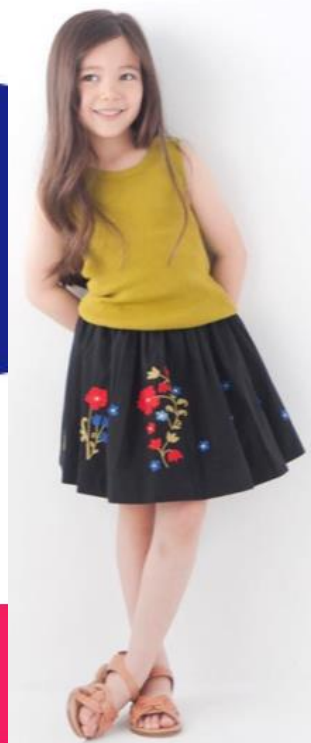

-- Chloe S --

:: クロエ S ::

H: 117 B: - W: - H: - S: 18.5 Hair: Brown Eyes: Brown
Birthday: '12.01.15

K&M promotion

株式会社ケイアンドエム プロモーション

3-42-18, JINGUMAE, SHIBUYA-KU, TOKYO 150-0001

Phone: (03) 3404-9429 (代)

Fax: (03) 6804-8321 <http://kmpro.co.jp>