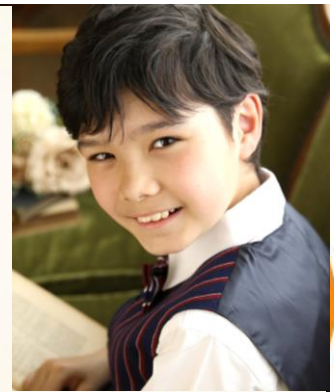

-- Daichi Lilly --

:: ダイチ リリー ::

H: 152 B: - W: - H: - S: 24 Hair: Brown Eyes: Brown
Birthday: '03.7.28

K&M promotion

株式会社ケイアンドエム プロモーション

3-42-18, JINGUMAE, SHIBUYA-KU, TOKYO 150-0001

Phone: (03) 3404-9429 (代)