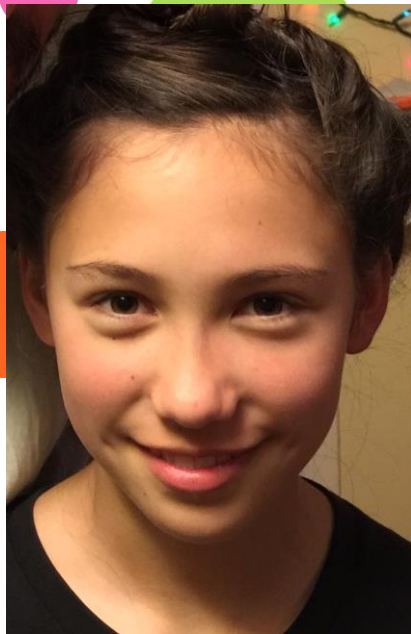

-- Emily Coleman --

::エミリー コールマン ::

H: 154 B:- W: - H: - S: 24.5 Hair: Brown Eyes: Brown
Birthday: '04.05.09

K&M promotion

株式会社ケイアンドエム プロモーション

3-42-18, JINGUMAE, SHIBUYA-KU, TOKYO 150-0001

Phone: (03) 3404-9429 (代)