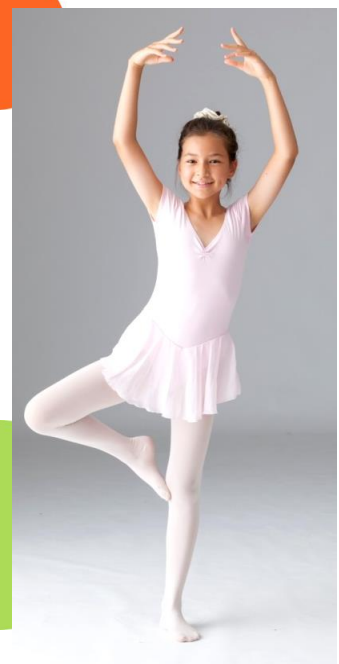

-- Erika Shiba --

::エリカ シバ::

H: 155 B:- W: - H: - S: 23.5 Hair: Brown Eyes: Brown  
Birthday: '05.08.24

**K&M promotion**

株式会社ケイアンドエム プロモーション

3-42-18, JINGUMAE, SHIBUYA-KU, TOKYO 150-0001

Phone: (03) 3404-9429 (代)