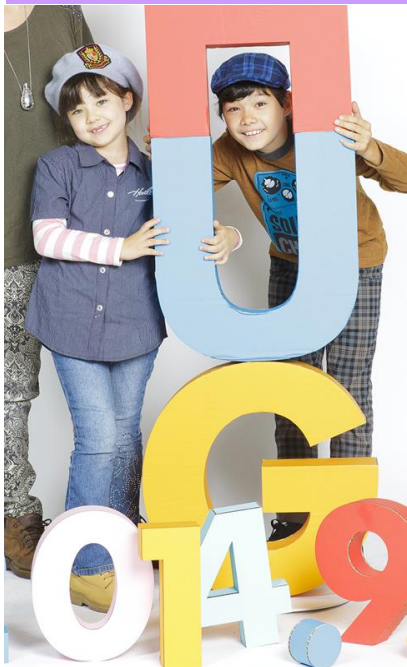

-- Hana Lilly --

:: ハナ リリー ::

H: 134 B: 64 W: 54 H: 72 S: 22 Hair: Brown Eyes: Blue/Gray
Birthday: '07.7.17

K&M promotion

株式会社ケイアンドエム プロモーション

3-42-18, JINGUMAE, SHIBUYA-KU, TOKYO 150-0001

Phone: (03) 3404-9429 (代)