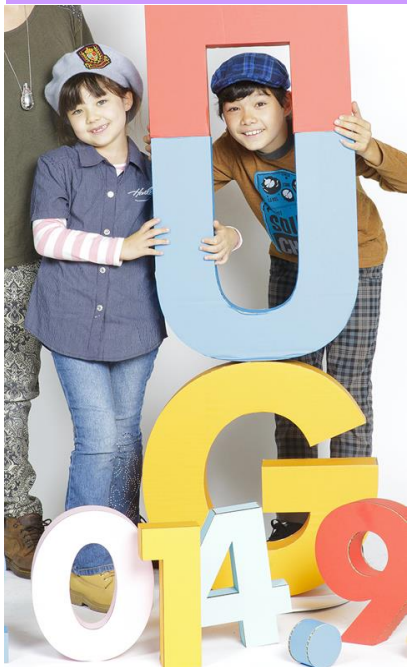

-- Hana Lilly --

:: ハナ リリー ::

H: 134 B: 64 W: 54 H: 72 S: 22 Hair: Brown Eyes: Blue/Gray  
Birthday: '07.7.17

**K&M promotion**

株式会社ケイアンドエム プロモーション

3-42-18, JINGUMAE, SHIBUYA-KU, TOKYO 150-0001

Phone: (03) 3404-9429 (代)