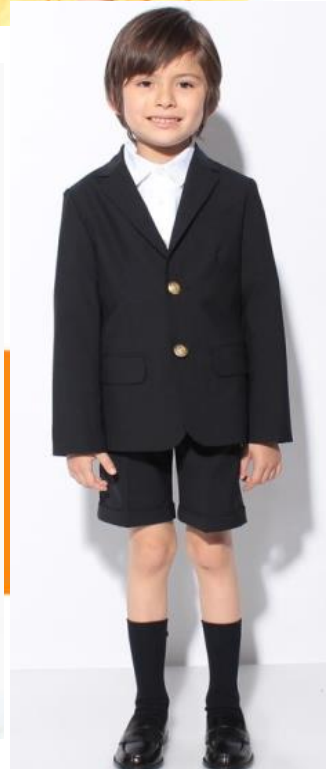

-- Ichifuji Sasaki --

:: イチフジ ササキ ::

H: 125 B: 54 W: 55 H: 56 S: 21 Hair: L.Brown Eyes: Brown
Birthday: '09.10.4

K&M promotion

株式会社ケアアンドエム プロモーション

3-42-18, JINGUMAE, SHIBUYA-KU, TOKYO 150-0001

Phone: (03) 3404-9429 (代)