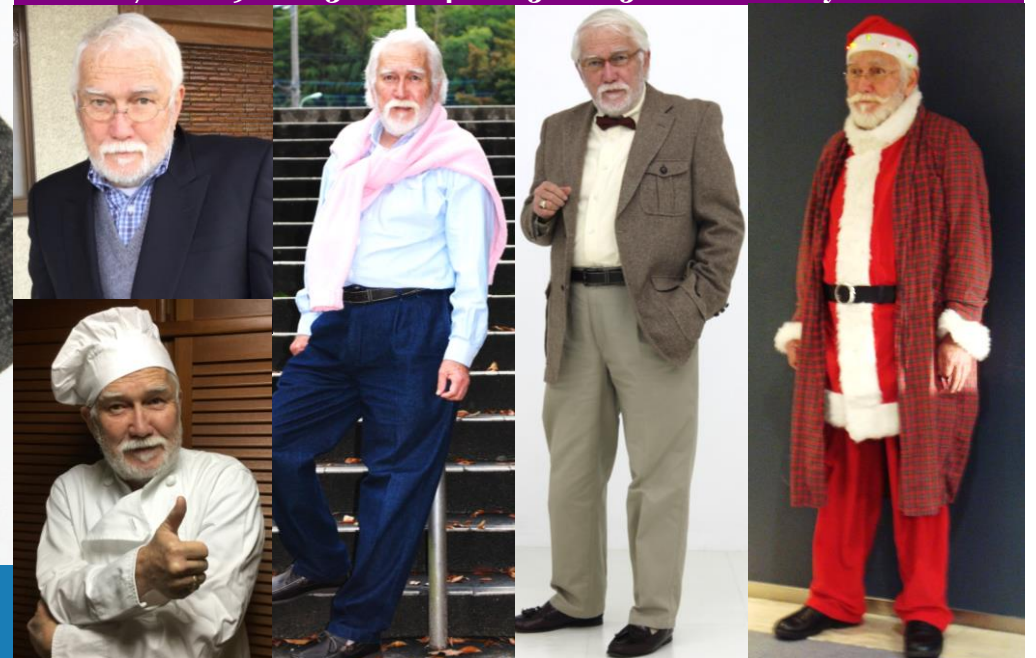

## Lucky Otomo

ラッキー オオトモ

H:172 C:109 W:103 LW:104 H:105 S:26.5 Hair:White Eyes:Hazel

**K&M promotion**

株式会社ケイアンドエム プロモーション

3-42-18, JINGUMAE,, SHIBUYA-KU, TOKYO 150-0001

Phone:(03)3404-9429 (代)

Fax:(03)6804-8321 <http://kmpro.co.jp>