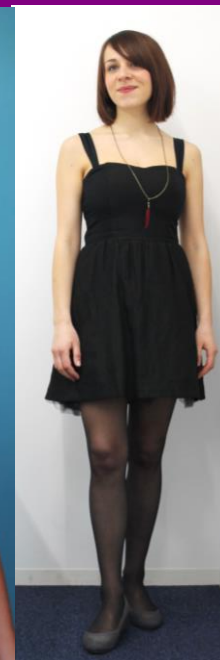

Morgane Boullier

モーガン ブルリエ

H:166 C:85 W:69 H:89 S:25.5 Hair:D.Brown Eyes:Brown

K&M promotion

株式会社ケイアンドエム プロモーション

3-42-18, JINGUMAE, SHIBUYA-KU, TOKYO 150-0001

Phone: (03) 3404-9429 (代)

Fax: (03) 6804-8321 <http://kmpro.co.jp>