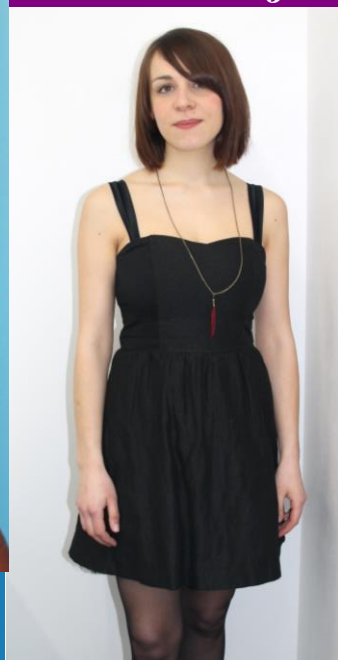

Morgane Boullier

モーガン ブルリエ

H:166 C:85 W:69 H:89 S:25.5 Hair:D.Brown Eyes:Brown

K&M promotion

株式会社ケイアンドエム プロモーション

3-42-18, JINGUMAE, SHIBUYA-KU, TOKYO 150-0001

Phone: (03) 3404-9429 (代)

Fax: (03) 6804-8321 <http://kmpro.co.jp>