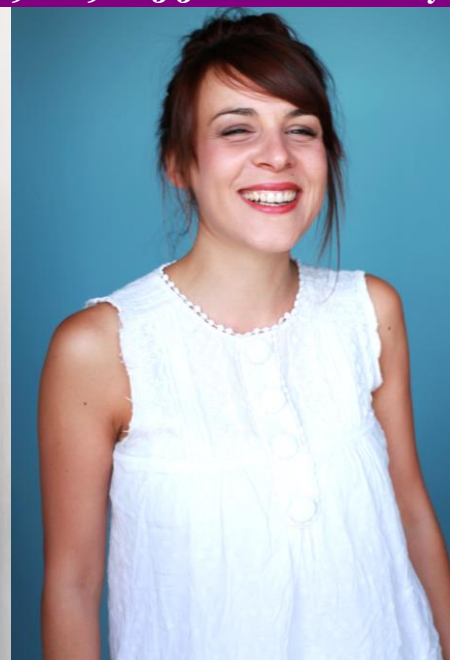

Morgane Boullier

モーガン ブルリエ

H:166 C:85 W:69 H:89 S:25.5 Hair:D.Brown Eyes:Brown

K&M promotion

株式会社ケイアンドエム プロモーション

3-42-18, JINGUMAE, SHIBUYA-KU, TOKYO 150-0001

Phone: (03) 3404-9429 (代)

Fax: (03) 6804-8321 <http://kmpro.co.jp>