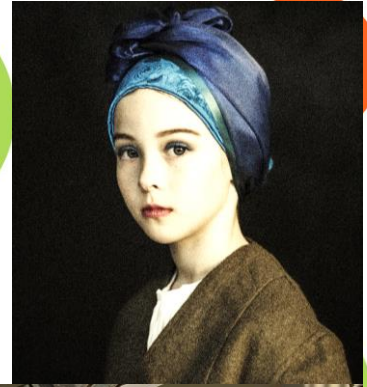

-- Riley Young --

::ライリー ヤング ::

H: 143 B:- W: - H: - S: 23.5 Hair: D.blonde Eyes: Blue
Birthday: '05.10.05

K&M promotion

株式会社ケイアンドエム プロモーション

3-42-18, JINGUMAE, SHIBUYA-KU, TOKYO 150-0001

Phone: (03) 3404-9429 (代)