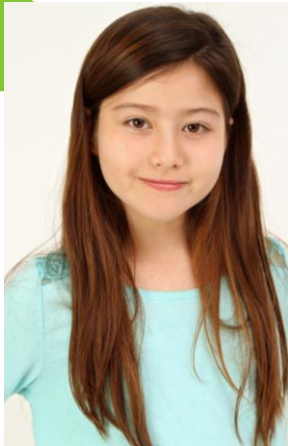

-- Shailee Namiki --

:: シャイリー ナミキ ::

H: 141 B: - W: - H: - S: 22 Hair: Brown Eyes: Brown
Birthday: '07. 03. 03

K&M promotion

株式会社ケイアンドエム プロモーション

3-42-18, JINGUMAE, SHIBUYA-KU, TOKYO 150-0001

Phone: (03) 3404-9429 (代)