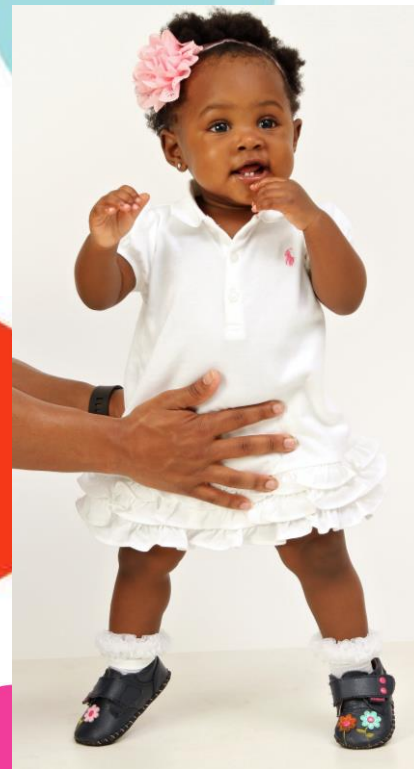

-- Simone Boutte --

:: シモン ブテ ::

H: 70 B: - W: - H: - S: 10.5 Hair: Black Eyes: Brown
Birthday: '15. 7. 2

K&M promotion

株式会社ケイアンドエム プロモーション

3-42-18, JINGUMAE, SHIBUYA-KU, TOKYO 150-0001

Phone: (03) 3404-9429 (代)