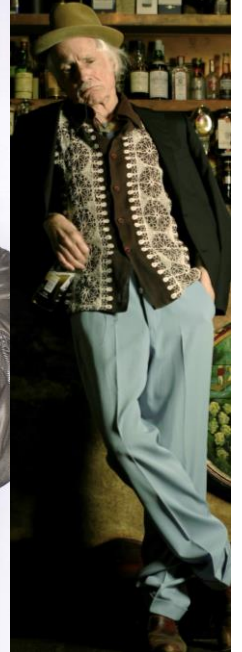

Thomas Walker

トーマス ウォーカー

H:176 B:92 W:70 H:88 S:27 Hair:White Eyes:Green

K&M promotion

株式会社ケイアンドエム プロモーション

3-40-2, JINGUMAE, SHIBUYA-KU, TOKYO 150-0001

Phone: (03) 3404-9429 (代)

Fax: (03) 6804-8321 <http://kmpro.co.jp>