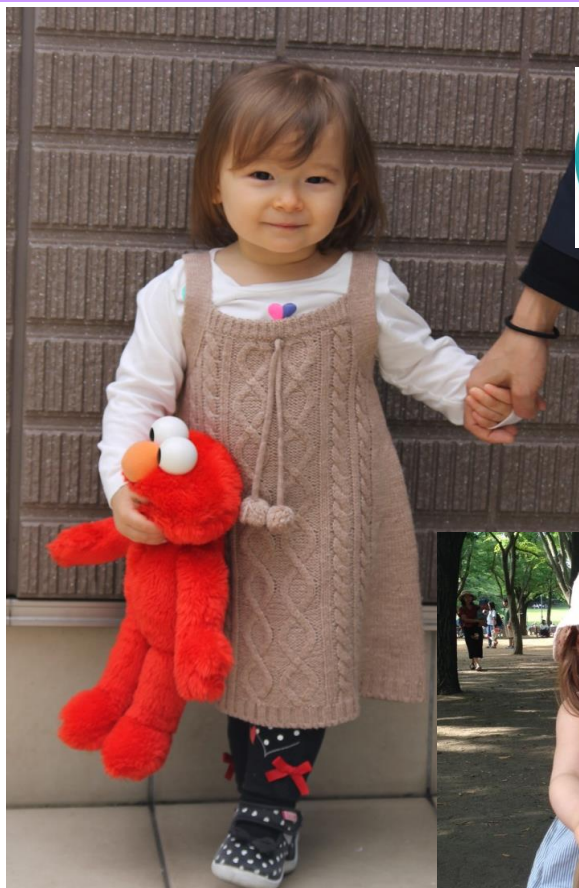

★ カルプ マヤ ★ (Culp Maya / アメリカ×日本)

H:84 B: W: H: S:13.5 / Birthday: 2015.02.02

<< INFORMATION

K&M promotion

株式会社ケイアンドエム プロモーション

3-42-18, JINGUMAE, SHIBUYA-KU, TOKYO 150-0001

Phone: (03) 3404-9456

Fax: (03) 6804-8321 <http://kmpro.co.jp>