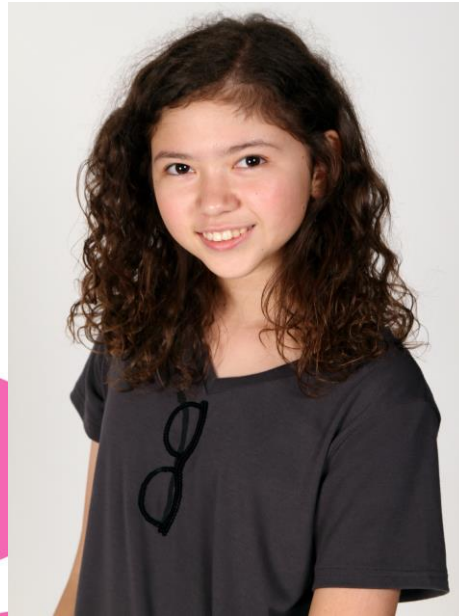

-- Hina DelaSierra --

:: ヒナ デラシエア ::

H: 160 B: - W: - H: - S: 24.5 Hair: Brown Eyes: Brown
Birthday: '04. 8. 2

K&M promotion

株式会社ケイアンドエム プロモーション

3-42-18, JINGUMAE, SHIBUYA-KU, TOKYO 150-0001

Phone: (03) 3404-9429 (代)