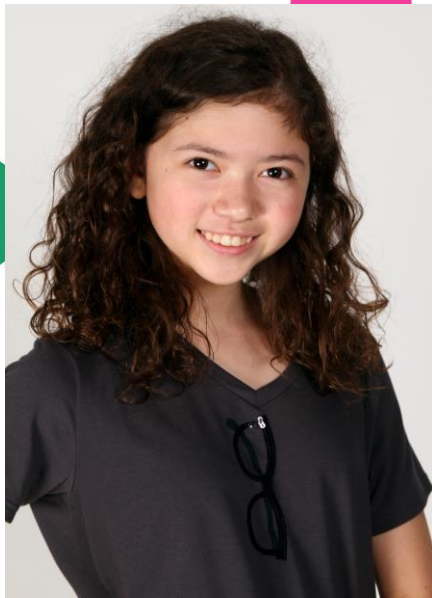

-- Hina DelaSierra --

:: ヒナ デラシエア ::

H: 160 B: - W: - H: - S: 24.5 Hair: Brown Eyes: Brown
Birthday: '04. 8. 2

K&M promotion

株式会社ケイアンドエム プロモーション

3-42-18, JINGUMAE, SHIBUYA-KU, TOKYO 150-0001

Phone: (03) 3404-9429 (代)