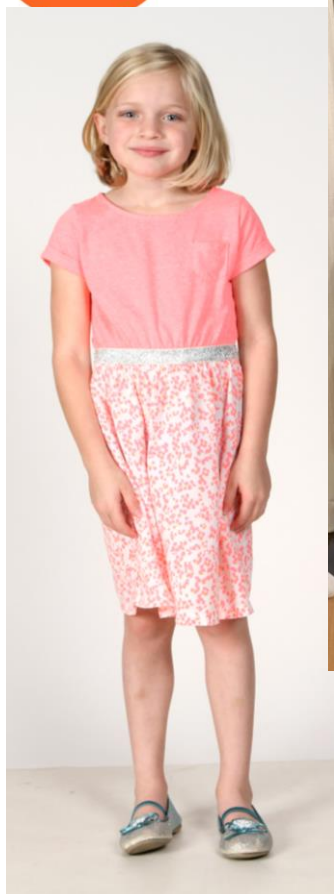

-- Sadie Kunish --

::セイディー クニッシュ ::

H: 119 B:- W: - H: - S: 20.5 Hair: Blonde Eyes: Blue  
Birthday: '10.02.06

**K&M promotion**

株式会社ケイアンドエム プロモーション

3-42-18, JINGUMAE, SHIBUYA-KU, TOKYO 150-0001

Phone: (03) 3404-9429 (代)