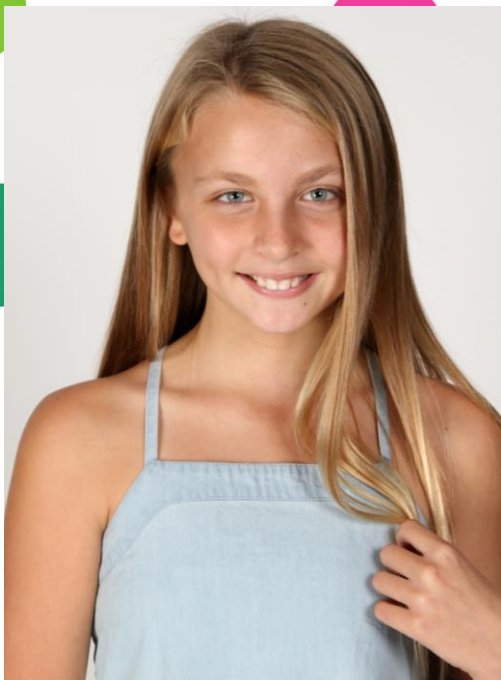

-- Samantha Weiss --

:: サマンサ ウェイス ::

H: 159 B: - W: - H: - S: 26 Hair: Blonde Eyes: Blue  
Birthday: '05. 6. 4

**K&M promotion**

株式会社ケイアンドエム プロモーション

3-42-18, JINGUMAE, SHIBUYA-KU, TOKYO 150-0001

Phone: (03) 3404-9429 (代)