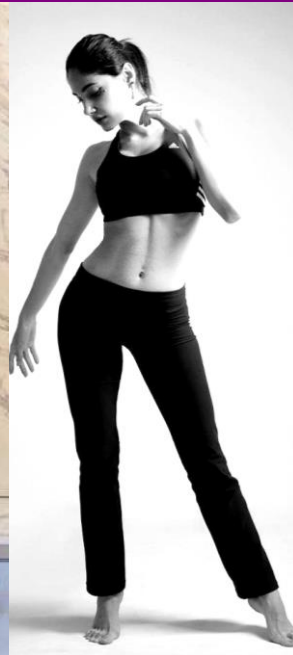

Sophiya Dezhakam

ソフィア デジャカム

H:165 B: 83 W: 59 H: 88.5 S:24.5 Hair:Black Eyes: Brown

K&M promotion

株式会社ケイアンドエム プロモーション

3-42-18, JINGUMAE,, SHIBUYA-KU, TOKYO 150-0001

Phone:(03)3404-9429 (代)

Fax:(03)6804-8321 <http://kmpro.co.jp>