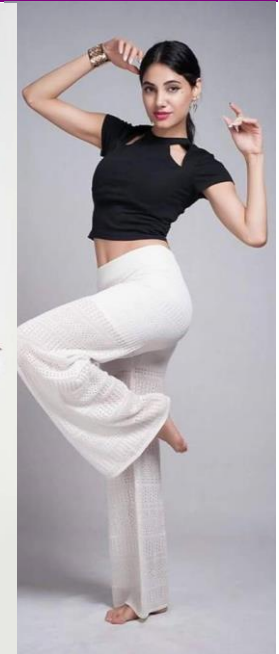

## Sophiya Dezhakam

ソフィア デジャカム

H:165 B: 83 W: 59 H: 88.5 S:24.5 Hair:Black Eyes: Brown

**K&M promotion**

株式会社ケイアンドエム プロモーション

3-42-18, JINGUMAE,, SHIBUYA-KU, TOKYO 150-0001

Phone:(03)3404-9429 (代)

Fax:(03)6804-8321 <http://kmpro.co.jp>