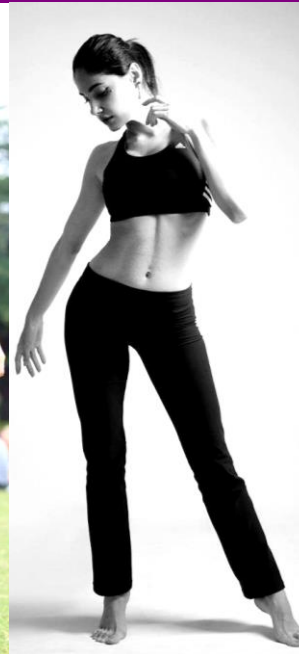

Sophiya Dezhakam

ソフィア デジャカム

H:165 B: 83 W: 59 H: 88.5 S:24.5 Hair:Black Eyes: Brown

K&M promotion

株式会社ケイアンドエム プロモーション

3-42-18, JINGUMAE,, SHIBUYA-KU, TOKYO 150-0001

Phone:(03)3404-9429 (代)

Fax:(03)6804-8321 <http://kmpro.co.jp>