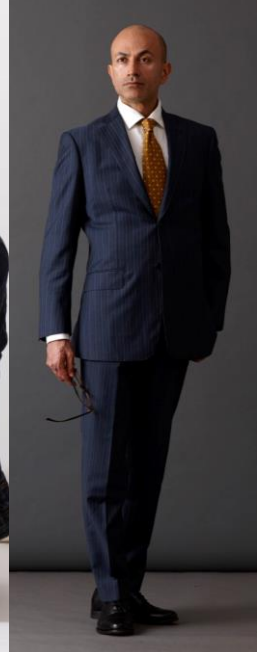

# Mirzaei

ミルザイ

H:186 B:91 W:77 LW:82 H:95 S:27 Hair:Black Eyes:Brown

**K&M promotion**

株式会社ケイアンドエム プロモーション

3-40-2, JINGUMAE, SHIBUYA-KU, TOKYO 150-0001

Phone: (03) 3404-9429 (代)

Fax: (03) 6804-8321 <http://kmpro.co.jp>