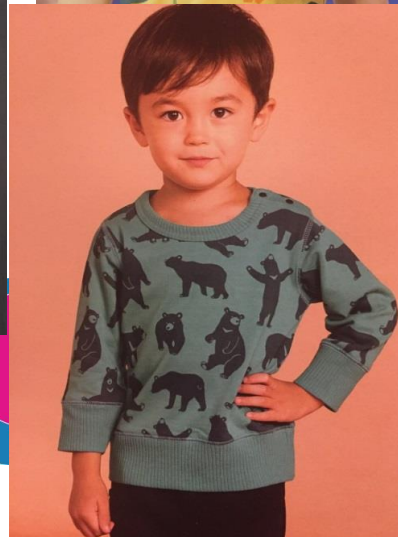

★高野 ショウマ★ (Takano Shoma/ ロシア×日本)

H:105 B:53 W:47 H:55 S:16.5 / Birthday: 2012.12.21

ニッ
スリ
ジョ

>>INFORMATION

Borbelude カタログ
マザーウエイズ
COMBI MINI カタログ
Combi

K&M promotion

株式会社ケイアンドエム プロモーション

3-42-18, JINGUMAE, SHIBUYA-KU, TOKYO 150-0001