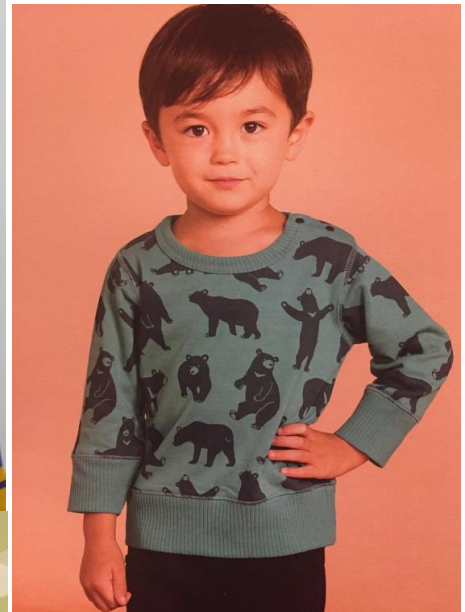

★高野 ショウマ★ (Takano Shoma/ ロシア×日本)

H:103 B:53 W:47 H:55 S:17 / Birthday: 2012.12.21

>>INFORMATION

Borbelude カタログ  
マザーウエイズ  
COMBI MINI カタログ  
Combi

**K&M promotion**

株式会社ケイアンドエム プロモーション

3-42-18, JINGUMAE, SHIBUYA-KU, TOKYO 150-0001