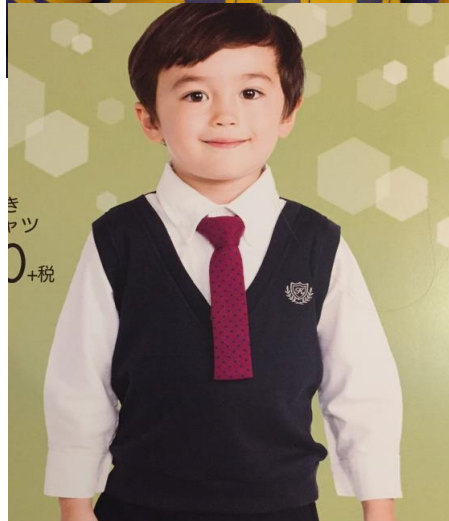

★高野 ショウマ★ (Takano Shoma/ ロシア×日本)

H:103 B:53 W:47 H:55 S:17 / Birthday: 2012.12.21

>>INFORMATION

Borbelude カタログ  
マザーウエイズ  
COMBI MINI カタログ  
Combi

**K&M promotion**

株式会社ケイアンドエム プロモーション

3-42-18, JINGUMAE, SHIBUYA-KU, TOKYO 150-0001