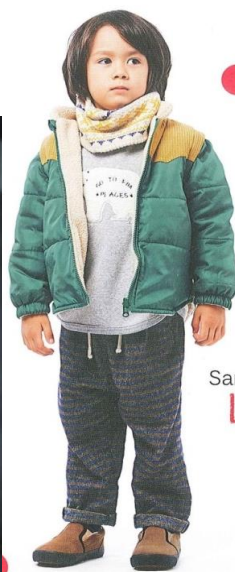

★トミタ リオ★ (Tomita Rio/ ブラジル×日本)

H:108 B:52 W:48 H:52 S:18 / Birthday: 2012.02.06

nsa Mos2  
gom

>>INFORMATION

【 スチール 】

雑誌VERY、赤すぐ、SESAMI  
ニッセン、フェリシモ、千趣会  
育脳baby, Disney Baby  
ベネッセ、ひよこクラブ  
ニシキ、楽天市場 他多数

【 CM 】