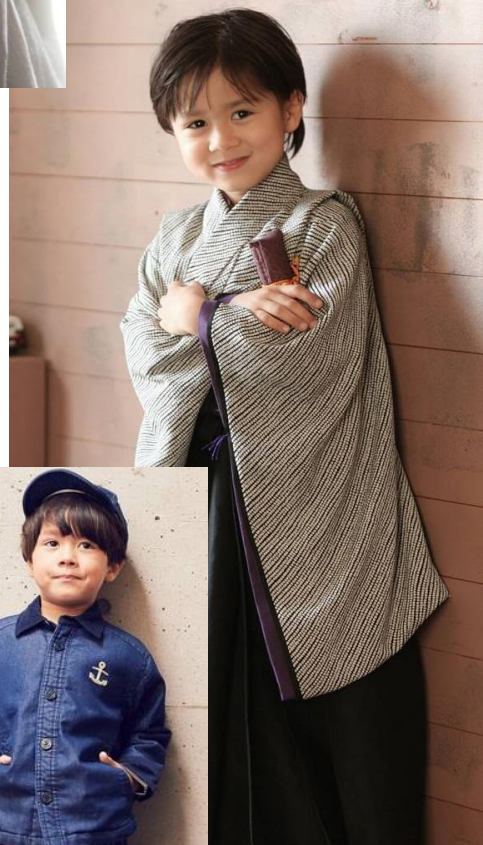

★トミタ リオ★ (Tomita Rio/ ブラジル×日本)

H:112 B:52 W:48 H:52 S:18.5 / Birthday: 2012.02.06

nsa Mos2
gom

>>INFORMATION

【スチール】

雑誌VERY、赤すぐ、SESAMI
ニッセン、フェリシモ、千趣会
育脳baby, Disney Baby
ベネッセ、ひよこクラブ
ニシキ、楽天市場 他多数

【CM】

マイナビバイト2016
京セラauスマートフォン2016
パナソニック