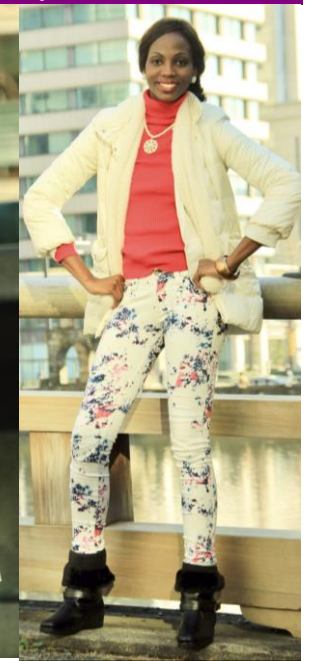

Angella Lapukeni

アンジェラ ラプケニ

H:176 C:86 W:69 H:89 S:25.5 Hair:Brown Eyes:Brown

K&M promotion

株式会社ケイアンドエム プロモーション

3-42-18, JINGUMAE., SHIBUYA-KU, TOKYO 150-0001

Phone: (03) 3404-9429 (代)

Fax: (03) 6804-8321 <http://kmpro.co.jp>