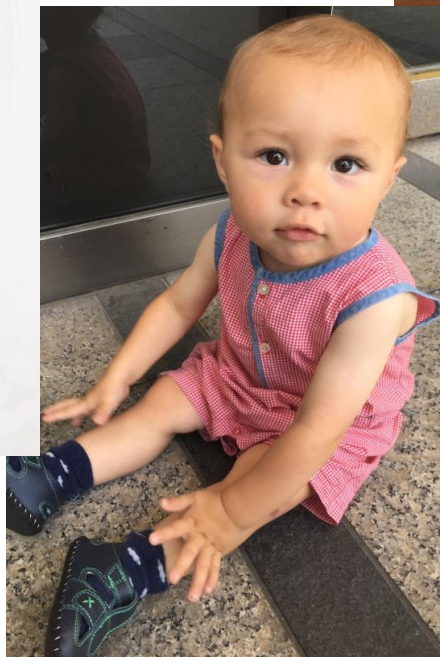

★ウィルエンド セイ★ (Welland Sei/ カナダ×日本)

H:77 B: W: H: S:12 / Birthday: 2016.1.12

>>INFORMATION
【スチール】

K&M promotion

株式会社ケイアンドエム プロモーション

3-42-18, JINGUMAE, SHIBUYA-KU, TOKYO 150-0001

Phone: (03) 3404-9456

Fax: (03) 6804-8321 <http://kmpro.co.jp>