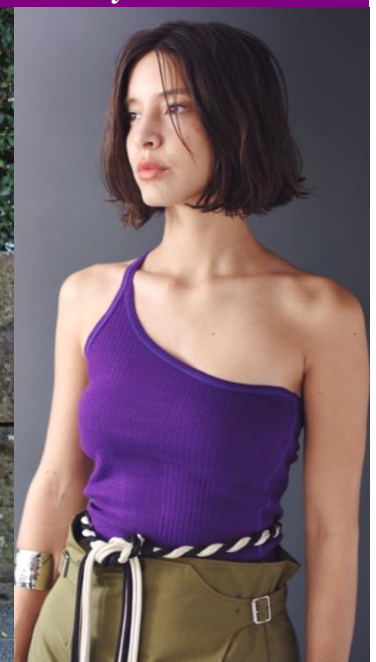

Yvonne S

イボン S

H:172 C:79 W:62 H:92 S:27 Hair:D.Brown Eyes:Brown

K&M promotion

株式会社ケイアンドエム プロモーション

3-42-18, JINGUMAE., SHIBUYA-KU, TOKYO 150-0001

Phone:(03)3404-9429 (代)

Fax:(03)6804-8321 <http://kmpro.co.jp>