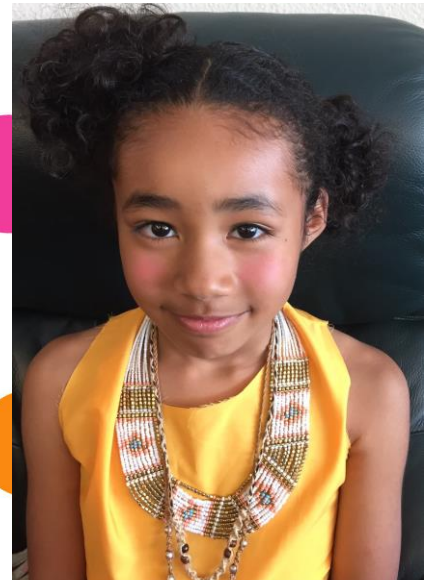

-- Grace Nwaeme --

:: グレース ヌワエメ ::

H: 142 B: - W: - H: - S: 22.5 Hair: Black Eyes: Black  
Birthday: '06.6.13

**K&M promotion**

株式会社ケイアンドエム プロモーション

3-42-18, JINGUMAE, SHIBUYA-KU, TOKYO 150-0001

Phone: (03) 3404-9429 (代)