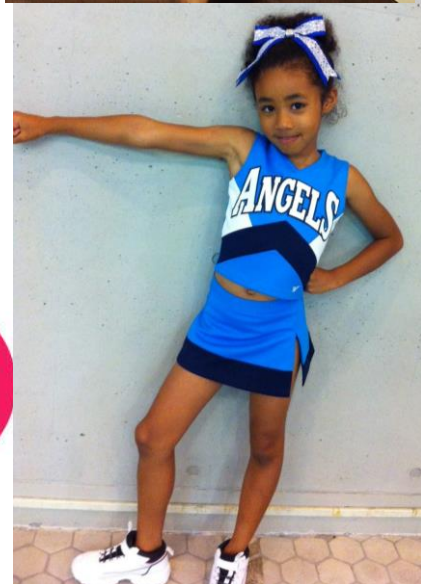

-- Grace Nwaeme --

:: グレース ヌワエメ ::

H: 142 B: - W: - H: - S: 22.5 Hair: Black Eyes: Black  
Birthday: '06.6.13

**K&M promotion**

株式会社ケイアンドエム プロモーション

3-42-18, JINGUMAE, SHIBUYA-KU, TOKYO 150-0001

Phone: (03) 3404-9429 (代)