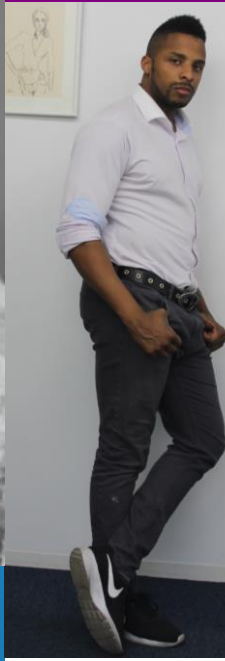

# Hamilton

ハミルトン

H:177 B: 101 W: 86 H: 100 S:28 Hair: Black Eyes: Brown

**K&M promotion**

株式会社ケイアンドエム プロモーション

3-42-18, JINGUMAE,, SHIBUYA-KU, TOKYO 150-0001

Phone: (03) 3404-9429 (代)

Fax: (03) 6804-8321 <http://kmpro.co.jp>