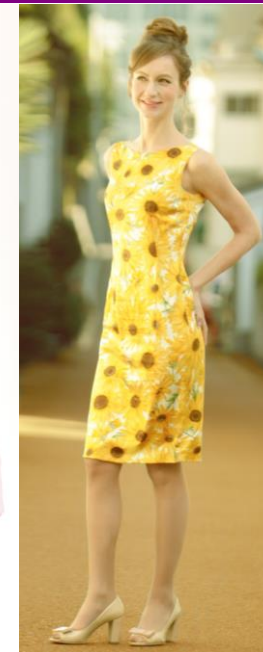

Iryna L

イリーナ L

H:173 B: 82 W: 60.5 H: 87 S:24.5 Hair: L. Brown Eyes: Green

K&M promotion

株式会社ケイアンドエム プロモーション

3-42-18, JINGUMAE,, SHIBUYA-KU, TOKYO 150-0001

Phone:(03)3404-9429 (代)

Fax:(03)6804-8321 <http://kmpro.co.jp>