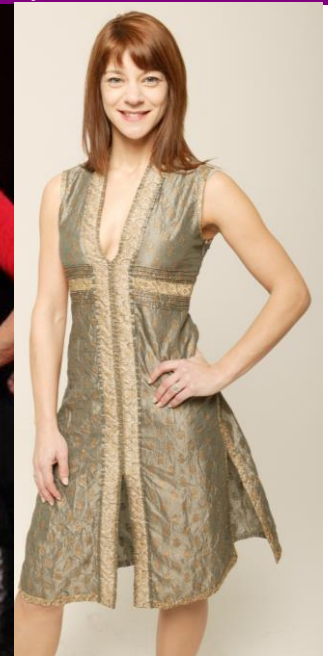

Penelope Tavera

ペネロペ タベラ

H:160 B: 78 W: 56 H: 87 S:24 Hair: Brown Eyes: Blue Green

K&M promotion

株式会社ケイアンドエム プロモーション

3-42-18, JINGUMAE,, SHIBUYA-KU, TOKYO 150-0001

Phone:(03)3404-9429 (代)

Fax:(03)6804-8321 <http://kmpro.co.jp>