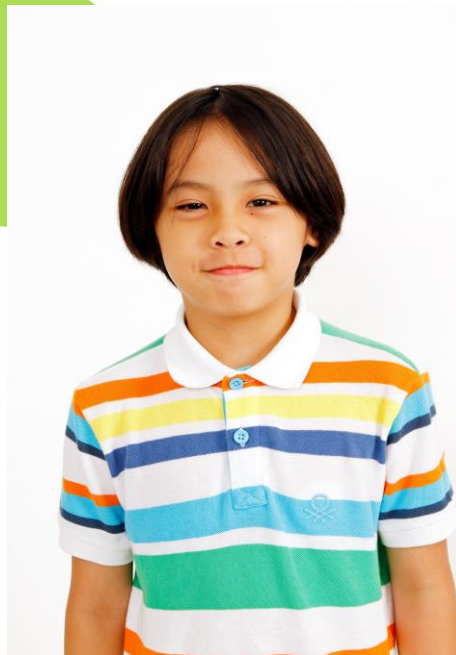

-- Matthew Balitaan --

:: マシュー バリタン ::

H: 125 B: - W: - H: - S: 21 Hair: Black Eyes: Dark Brown
Birthday: '08. 11. 22

K&M promotion
株式会社ケイアンドエム プロモーション

3-42-18, JINGUMAE, SHIBUYA-KU, TOKYO 150-0001
Phone: (03) 3404-9429 (代)
Fax: (03) 6804-8321 <http://kmpro.co.jp>