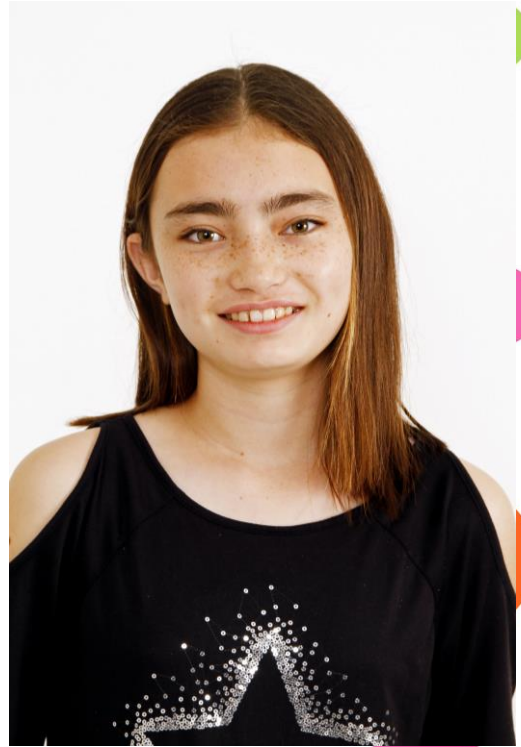

-- Aiisha Lashley --

::アイシャ ラシュリー ::

H: 161 B:- W: - H: - S: 24.5 Hair:D Brown Eyes: Hazel
Birthday: '05.08.08

K&M promotion

株式会社ケイアンドエム プロモーション

3-42-18, JINGUMAE, SHIBUYA-KU, TOKYO 150-0001

Phone: (03) 3404-9429 (代)