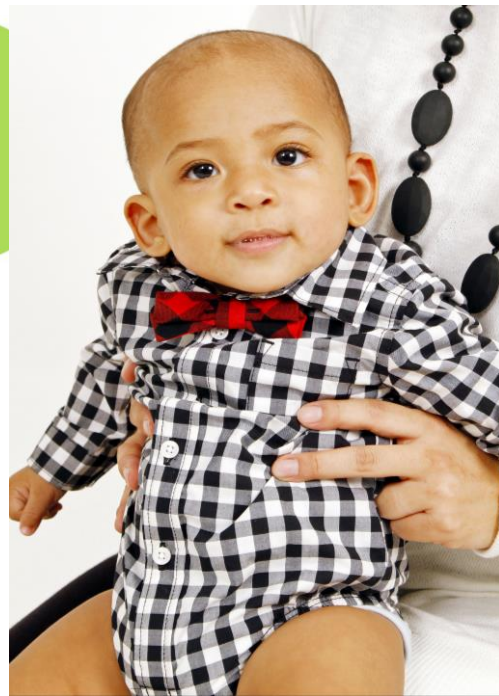

-- Ryo Mosley --

::リョウ モーズリー ::

H: 70 B: - W: - H: - S: 10 Hair: Black Eyes: Brown  
Birthday: '17. 1. 12

**K&M promotion**  
株式会社ケイアンドエム プロモーション

3-42-18, JINGUMAE, SHIBUYA-KU, TOKYO 150-0001  
**Phone: (03) 3404-9429 (代)**  
Fax: (03) 6804-8321 <http://kmpro.co.jp>